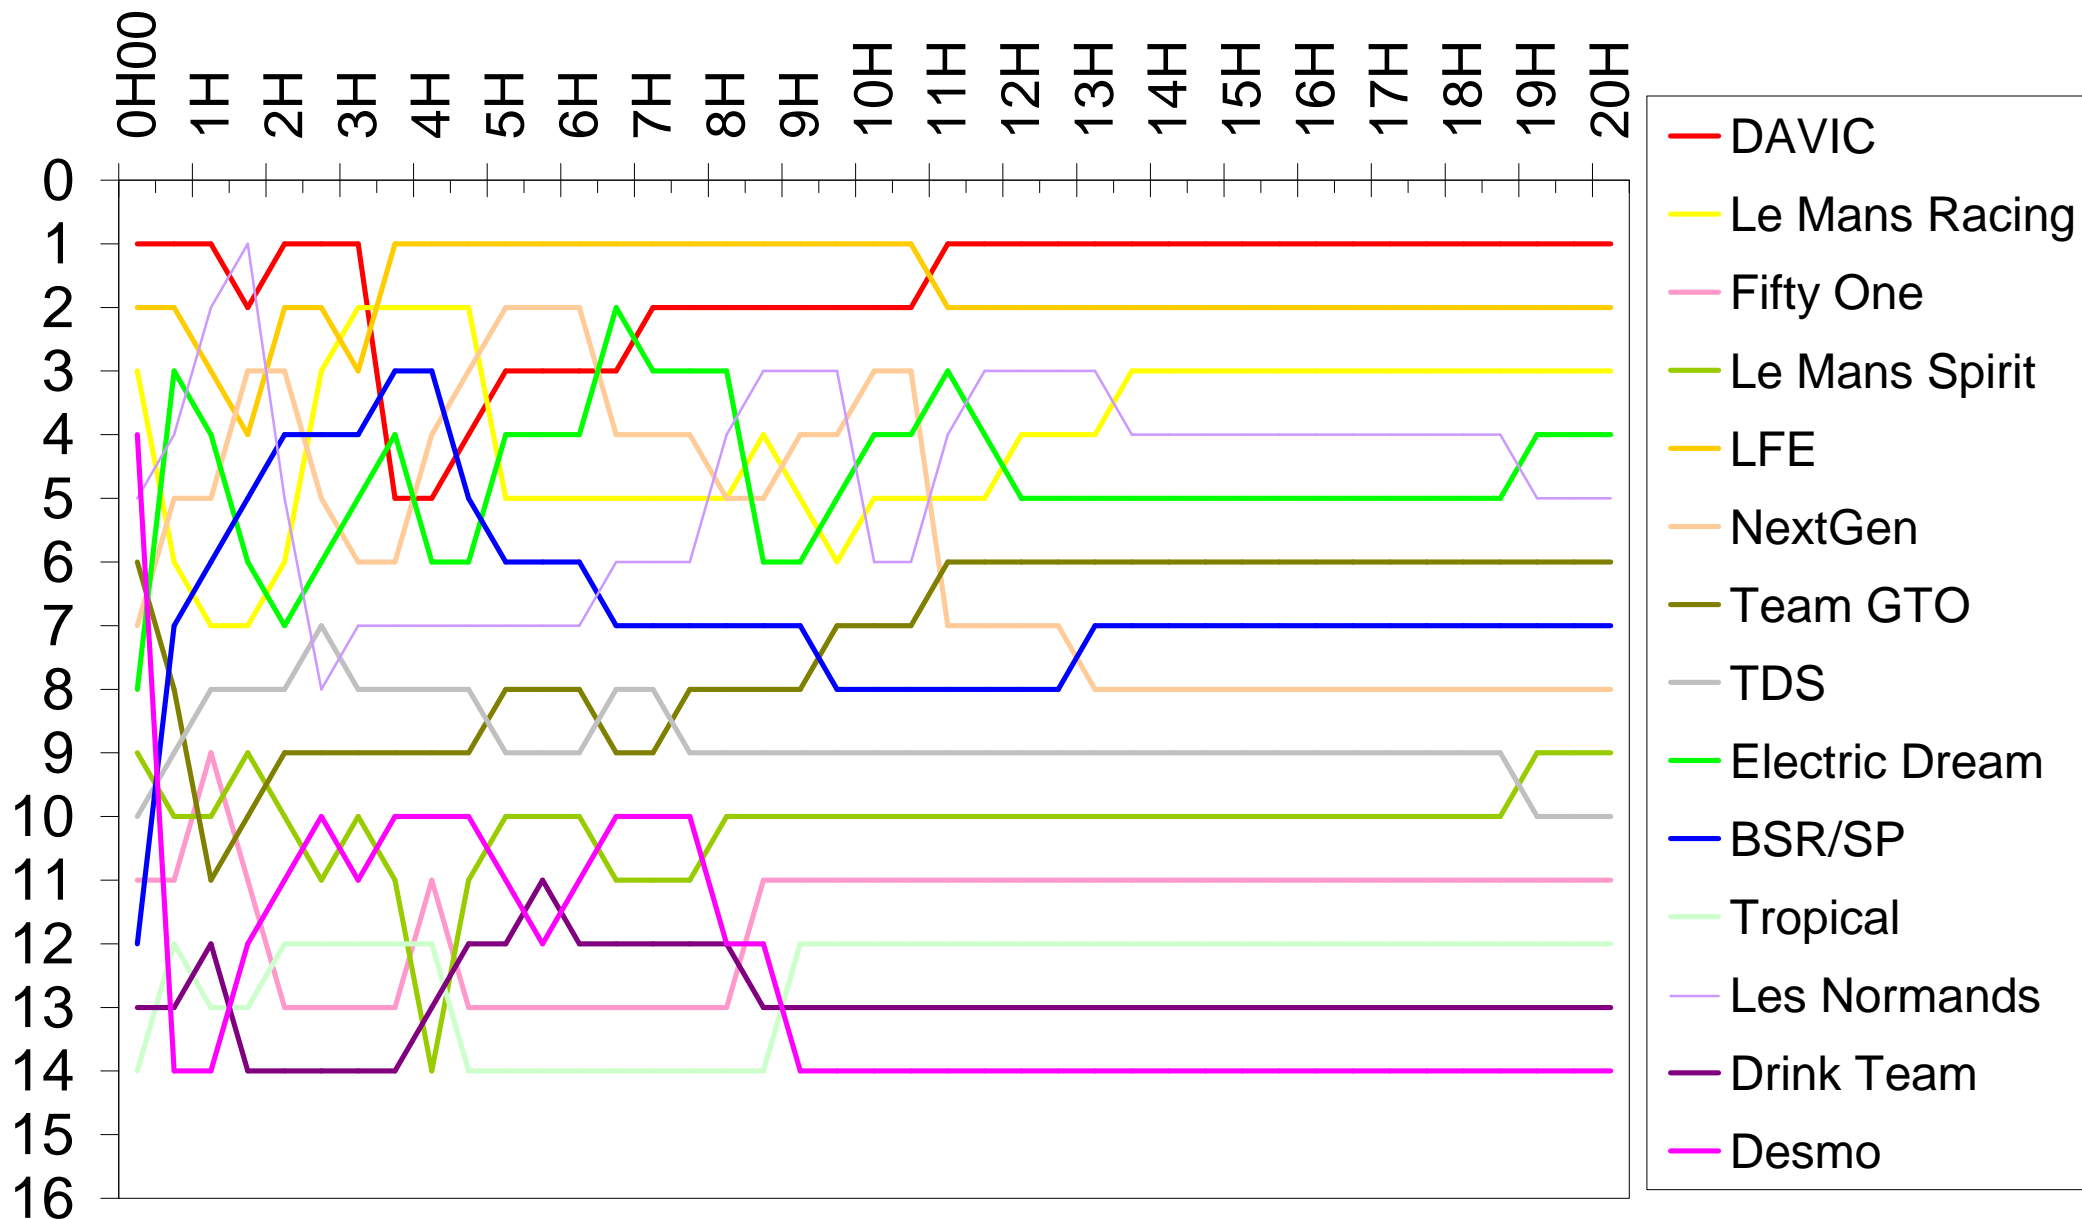

Classement en fonction
du meilleur chrono en course
(moyenne des pilotes de chaque équipe)

Position des équipes 1/2heure par 1/2heure

Classement en fonction
du meilleur chrono en course
(moyenne des pilotes de chaque équipe)

	pilotes	best
1	Davic	12,541
2	LFE	12,833
3	Le Mans Racing	12,839
4	NextGen	12,869
5	Les Normands	12,938
6	Electric Dream	12,978
7	Desmo	13,001
8	Team GTO	13,040
9	TDS	13,116
10	Le Mans Spirit	13,212
11	Fifty One Régis	13,222
12	Drink Team	13,256
13	BSR/SP	13,292
14	Tropical	13,626

Classement en fonction
de la moyenne de tous les tours
(moyenne des pilotes de chaque équipe)

	pilotes	moy
1	Davic	14,475
2	LFE	14,501
3	Le Mans Racing	14,622
4	Electric Dream	14,664
5	Les Normands	14,664
6	Team GTO	14,771
7	BSR/SP	14,899
8	NextGen	14,918
9	Desmo	15,147
10	TDS	15,194
11	Fifty One Régis	15,218
12	Le Mans Spirit	15,328
13	Drink Team	15,702
14	Tropical	15,832

Classement en fonction de la moyenne
de tous les tours inférieurs à 18 secondes
(moyenne des pilotes de chaque équipe)

	pilotes	moy<18s
1	LFE	13,864
2	Davic	13,870
3	Electric Dream	14,014
4	Le Mans Racing	14,036
5	Les Normands	14,099
6	NextGen	14,143
7	Team GTO	14,175
8	Desmo	14,257
9	BSR/SP	14,286
10	TDS	14,337
11	Fifty One Régis	14,352
12	Le Mans Spirit	14,471
13	Drink Team	14,584
14	Tropical	14,816

Classement en fonction de la moyenne
de tous les tours inférieurs à 16 secondes
(moyenne des pilotes de chaque équipe)

	pilotes	moy<16s
1	Davic	13,733
2	LFE	13,765
3	Electric Dream	13,850
4	Le Mans Racing	13,879
5	Tropical	13,883
6	NextGen	13,917
7	Les Normands	13,988
8	Team GTO	14,048
9	Desmo	14,069
10	TDS	14,105
11	BSR/SP	14,156
12	Fifty One Régis	14,216
13	Le Mans Spirit	14,216
14	Drink Team	14,302

Classement en fonction de la moyenne
de tous les tours inférieurs à 14 secondes
(moyenne des pilotes de chaque équipe)

	pilotes	moy<14s
1	Davic	13,524
2	LFE	13,595
3	Electric Dream	13,639
4	Le Mans Racing	13,646
5	NextGen	13,656
6	Desmo	13,699
7	Les Normands	13,713
8	Team GTO	13,723
9	TDS	13,736
10	Le Mans Spirit	13,804
11	BSR/SP	13,809
12	Fifty One Régis	13,819
13	Drink Team	13,831
14	Tropical	13,883